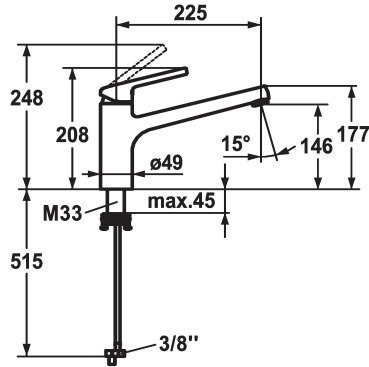

KWC LUNA E

Hebelmischer - Küche - Niederdruck

Modell-Linie: LUNA E | 10.445.023.000FL
Armaturen | Manuelle Armaturen

KWC-Nr.

125137

ganzchrom, A 225, flexible Anschlusschläuche

- * Hebelmischer
- * Schwenkauslauf 160°
- Neoperl® Cascade®
- * KWC Steuerpatrone M 35
- mit Keramikscheibentechnik

- Auslaufmenge und Temperatur stufenlos einstellbar
- * Flexible Anschlusschläuche 3/6"
- * QuickInstallation - Befestigung mit Gewindestutzen M33 x 1.5 mit Feststellschrauben
- Tischbohrung ø35 mm

Technische Daten

Auslaufmenge	6 l/min (3 bar)
Anschluss	Flexible Anschlusschläuche
Auslauf	schwenkbar
Bedienung	seitenbedient
Farbcode	chromeline
Installationsart	Standmontage
Armaturtyp	Hebelmischer
Mass Höhe	208
Energiesparen	Niederdruck
Armaturengeräuschgruppe	I
Ausladung A	A 225
Energie Etikette	A
Mass-Wasseraustritt	146
Material	Messing

Ersatzteile

KWC LUNA E

Hebelmischer - Küche - Niederdruck

Modell-Linie: LUNA E | 10.445.023.000FL

Armaturen | Manuelle Armaturen

Steuerpatrone M 35 H

538327

Z.537.582
