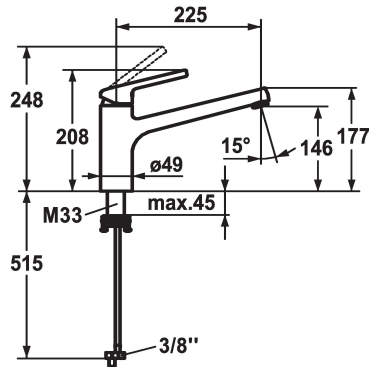

KWC LUNA E Lever mixer - Kitchen

Modell-Linie: LUNA E | 10.445.023.000FL
Hanat | Käsi käyttöiset hanat

KWC-No.

125137
chromeline, A225

- * Lever mixer
- * Swivel spout 160°
- Neoperl® Cascade®
- * KWC cartridge M 35
- with ceramic discs

- flow rate and temperature continuously variable
- * Flexible connection hoses 3/8"
- * QuickInstallation - Fastening via threaded connection with locking screws
- * Mounting hole size ø35 mm

Tekniset tiedot

A_Spout_Spray
Connection
Spout
Handling
ATT-KWC-FARBCODE
Installation_type
Faucet_typ
Measure_Height
ATT-KWC-ENERGIESPAREN
G_Acoustic group
Projection_A
EnergyLabelCH
ATT-KWC-MASS-WASSERAUSTRITT
Materiaali
lviCode

6 l/min (3 bar)
Flexible_Anschlusschläuche
schwenkbar
seitenbedient
chromeline
Standmontage
Hebelmischer
208
Niederdruck
I
A225
A
146
Messinki
0

Varaosat

KWC LUNA E
Lever mixer - Kitchen

Modell-Linie: LUNA E | 10.445.023.000FL
Hanat | Käsi­käyt­toiset hanat