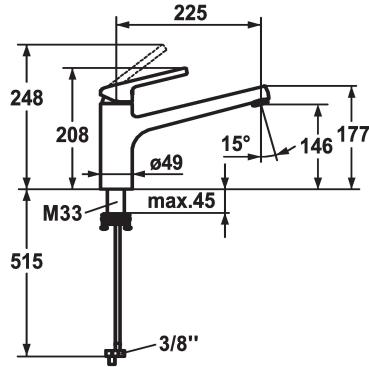

## KWC LUNA E Mitigeur à levier - Cuisine

Modell-Linie: LUNA E | 10.445.023.000FL  
Robinetteries | Robinets à monocommande

### KWC-No.

**125137**  
chromeline, A225

\* Mitigeur à levier  
\* Bec orientable 160°  
- Neoperl® Cascade®  
\* KWC cartouche M 35  
- avec technique à disques céramique

- réglage de débit et de température continu  
\* Raccordements flexibles 3/8"  
\* QuickInstallation - Fixation à l'aide de raccords filetés avec vis de blocage  
Perçage utile ø35 mm

### Données techniques

|                                      |
|--------------------------------------|
| Débit                                |
| Raccord                              |
| goulot                               |
| Commande                             |
| Code couleur                         |
| Type d'installation                  |
| Type de robinet                      |
| Dimension de la hauteur              |
| Économies d'énergie                  |
| Groupe de bruit pour la robinetterie |
| Projection A                         |
| Label énergétique                    |
| Dimension de la sortie d'eau         |
| Matière                              |

|                                  |
|----------------------------------|
| 6 l/min (3 bar)                  |
| tuyaux de raccordement flexibles |
| orientable                       |
| commande latérale                |
| chromeline                       |
| montage vertical                 |
| Hebelmischer                     |
| 208                              |
| Niederdruck                      |
| I                                |
| A225                             |
| A                                |
| 146                              |
| Laiton                           |