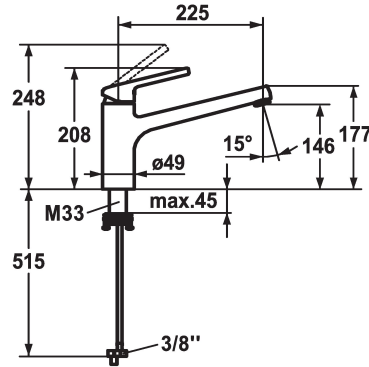

KWC LUNA E Mitigeur à levier - Cuisine

Modell-Linie: LUNA E | 10.445.023.000FL
Robinetteries | Robinets à monocommande

KWC-No.

125137
chromeline, A225

* Mitigeur à levier
* Bec orientable 160°
- Neoperl® Cascade®
* KWC cartouche M 35
- avec technique à disques céramique

- réglage de débit et de température continu
* Raccordements flexibles 3/8"
* QuickInstallation - Fixation à l'aide de raccords filetés avec vis de blocage
Perçage utile ø35 mm

Données techniques

Débit
Raccord
goulot
Commande
Code couleur
Type d'installation
Type de robinet
Dimension de la hauteur
Économies d'énergie
Groupe de bruit pour la robinetterie
Projection A
Label énergétique
Dimension de la sortie d'eau
Matière

6 l/min (3 bar)
tuyaux de raccordement flexibles
orientable
commande latérale
chromeline
montage vertical
Hebelmischer
208
Niederdruck
I
A225
A
146
Laiton

Pièces de rechange

KWC LUNA E
Mitigeur à levier - Cuisine

Modell-Linie: LUNA E | 10.445.023.000FL
Robinetteries | Robinets à monocommande

Cartouche M 35 H

538327
Z.537.582
