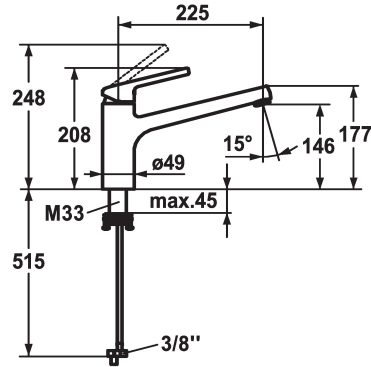

KWC LUNA E Eengreepsmengkraan - Keuken

Modell-Linie: LUNA E | 10.445.023.000FL
Kranen | Eengreepkranen

KWC-No.

125137
chromeline, A225

- * Eengreepsmengkraan
- * Draaibare uitloop 160°
- Neoperl® Cascade®
- * KWC patroon M 35
- met keramische-schijventechniek

- debiet en temperatuur traploos instelbaar
- * Flexibele aansluitlangen 3/8"
- * QuickInstallation - Bevestiging met draadfitting met borgschroeven
- * Tafelboring ø35 mm

Technical Data

Doorstroomhoeveelheid
schroefverbindingen
uitloop
Bediening
Kleurcode
Type installatie
Kraan type
Hoogteafmeting
Energiebesparend
geluidsklasse
Projectie A
Energielabel
Afmetingen wateruitlaat
Materiaal

6 l/min (3 bar)
flexibele aansluitlangen
draaibaar
zijdelings bediend
chromeline
staande montage
Hebelmischer
208
Niederdruck
I
A225
A
146
Messing

Reserve onderdelen

KWC LUNA E
Eengreepsmengkraan - Keuken

Modell-Linie: LUNA E | 10.445.023.000FL
Kranen | Eengreepkranen

Cartridge M 35 H

538327
Z.537.582
