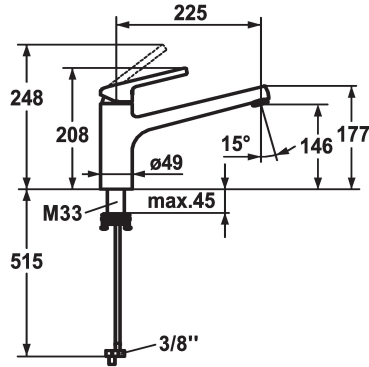

## KWC LUNA E Eengreepsmengkraan - Keuken

Modell-Linie: LUNA E | 10.445.023.000FL  
Kranen | Eengreepkranen

### KWC-No.

**125137**  
chromeline, A225

- \* Eengreepsmengkraan
- \* Draaibare uitloop 160°
- Neoperl® Cascade®
- \* KWC patroon M 35
- met keramische-schijventechniek

- debiet en temperatuur traploos instelbaar
- \* Flexibele aansluitlangen 3/8"
- \* QuickInstallation - Bevestiging met draadfitting met borgschroeven
- \* Tafelboring ø35 mm

Hoogteafmeting

Energiebesparend

G\_Acoustic\_group

Projection\_A

EnergyLabelCH

Afmetingen wateruitlaat

Materiaal

6 l/min (3 bar)

flexibele aansluitlangen

draaibaar

zijdelings bediend

chromeline

staande montage

Hebelmischer

208

Niederdruck