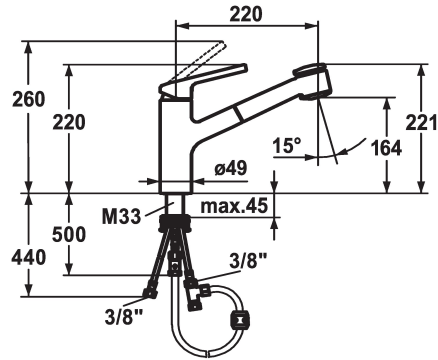

KWC LUNA E

Hebelmischer - Küche - Niederdruck

Modell-Linie: LUNA E | 10.445.033.000FL
Armaturen | Manuelle Armaturen

KWC-Nr.

125138

ganzchrom, A 220, flexible Anschlusschläuche

- * Hebelmischer
- * TouchProtect - Schutz vor Verbrennungen durch Zweischalenprinzip
- * Eigensicher gegen Rückfließen
- * Auszugbrause
- SprayClean - aktive Kalkbeseitigung und schnelle Siebreinigung
- bis 600 mm ausziehbar
- PowerClean - Siebstrahlmodus, mit Rückstellautomatik
- * Schlauchdurchführung, schwenkbar 130°

- * EasyLock - einfache Auszugbrausenrückführung
- * KWC Steuerpatrone M 35
- mit Keramikscheibentechnik
- Auslaufmenge und Temperatur stufenlos einstellbar
- * Flexible Anschlusschläuche 3/8"
- * QuickInstallation - Befestigung mit Gewindestutzen M33 x 1.5 mit Feststellschrauben
- Tischbohrung ø35 mm

7 l/min (3 bar)
7 l/min (3 bar)
Flexible Anschlusschläuche
schwenkbar
seitenbedient
Auszugbrause
chromeline
Standmontage
Hebelmischer
220
Niederdruck
I
A 220
A
164
Messing

Ersatzteile

KWC LUNA E

Hebelmischer - Küche - Niederdruck

Modell-Linie: LUNA E | 10.445.033.000FL
Armaturen | Manuelle Armaturen

Steuerpatrone M 35 H

538327
Z.537.582
