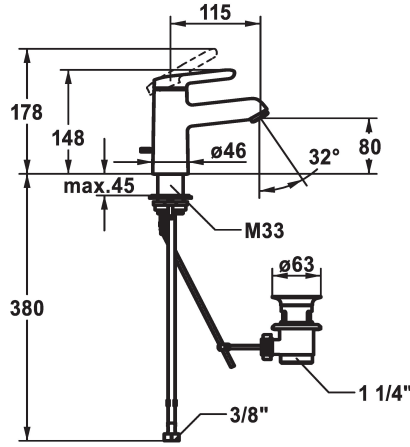

## KWC WAMAS 2.0 Hebelmischer - Waschtisch

Modell-Linie: WAMAS 2.0 | 12.478.041.000FL  
Armaturen | Manuelle Armaturen

### KWC-Nr.

**125143**  
chromeline, A 115, flexible Anschlusschläuche, mit Ablaufgarnitur

**125144**  
chromeline, A 115, flexible Anschlusschläuche, ohne Ablaufgarnitur

- \* Hebelmischer
- \* EcoProtect - Wasserspareinrichtung
- \* Auslauf fest
- Neoperl® Perlator® SSR, Schwenkstrahlregler
- \* KWC Steuerpatrone M 35 OP
- mit Keramikscheibentechnik
- Auslaufmenge und Temperatur stufenlos einstellbar

### Ablaufgarnitur

mit Ablaufgarnitur

ohne Ablaufgarnitur

- Temperaturbegrenzung
- \* Flexible Anschlusschläuche 3/8"
- \* QuickInstallation - Befestigung mit Gewindestutzen M33 x 1.5 mit Feststellschrauben
- \* Tischbohrung ø35 mm
- \* Lieferumfang:
- KWC Ablaufventil Z.538.581.000

5 l/min (3 bar)
mit Ablaufgarnitur
Flexible Anschlusschläuche
fest
topbedient
chromeline
Standmontage
Hebelmischer
148
I
A 115
A
80
Messing