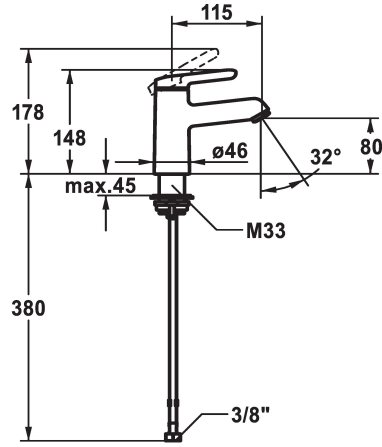

## KWC WAMAS 2.0 Hebelmischer - Waschtisch

Modell-Linie: WAMAS 2.0 | 12.478.051.000FL  
Armaturen | Manuelle Armaturen

### KWC-Nr.

**125143**  
chromeline, A 115, flexible Anschlusschläuche, mit Ablaufgarnitur

**125144**  
chromeline, A 115, flexible Anschlusschläuche, ohne Ablaufgarnitur

- \* Hebelmischer
- \* EcoProtect - Wasserspareinrichtung
- \* Auslauf fest
- Neoperl® Perlator® SSR, Schwenkstrahlregler
- \* KWC Steuerpatrone M 35 OP
- mit Keramikscheibentechnik

### Ablaufgarnitur

mit Ablaufgarnitur

ohne Ablaufgarnitur

- Auslaufmenge und Temperatur stufenlos einstellbar
- Temperaturbegrenzung
- \* Flexible Anschlusschläuche 3/8"
- \* QuickInstallation - Befestigung mit Gewindestutzen M33 x 1.5 mit Feststellschrauben
- \* Tischbohrung ø35 mm

5 l/min (3 bar)
ohne Ablaufgarnitur
Flexible Anschlusschläuche
fest
topbedient
chromeline
Standmontage
Hebelmischer1
148
yes
A 115
A
80
Messing