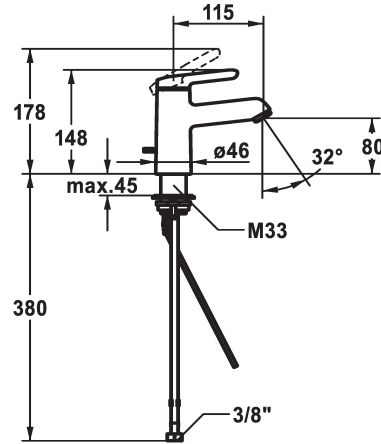

KWC WAMAS 2.0 Hebelmischer - Waschtisch

Modell-Linie: WAMAS 2.0 | 12.478.041.000FLGE
Armaturen | Manuelle Armaturen

KWC-Nr.

125145

chromeline, A 115, flexible Anschlusschläuche, ohne Ablaufgarnitur, mit Gestänge

- * Hebelmischer
- * EcoProtect - Wasserspareinrichtung
- * Auslauf fest
- Neoperl® Perlator® SSR, Schwenkstrahlregler
- * KWC Steuerpatrone M 35 OP
- mit Keramikscheibentechnik
- Auslaufmenge und Temperatur stufenlos einstellbar

- Temperaturbegrenzung
- * Flexible Anschlusschläuche 3/8"
- * QuickInstallation - Befestigung mit Gewindestutzen M33 x 1.5 mit Feststellschrauben
- * Tischbohrung ø35 mm
- * Lieferumfang:
- KWC Ablaufventil Z.538.581.000

Technische Daten

Auslaufmenge	5 l/min (3 bar)
Ablaufgarnitur	ohne Ablaufgarnitur, mit Gest.
Anschluss	Flexible Anschlusschläuche
Auslauf	fest
Bedienung	topbedient
Farbcode	chromeline
Installationsart	Standmontage
Armaturtyp	Waschtisch1
Mass Höhe	148
Armaturengeräuschgruppe	yes
Ausladung A	A 115
Energie Etikette	A
Mass-Wasseraustritt	80
Material	Messing
teamNumber	727249.502
sanitasTroeschNumber	6110 135.501