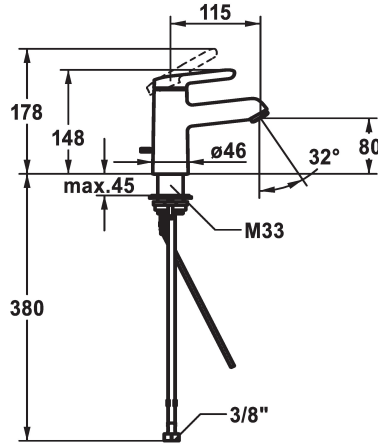

## KWC WAMAS 2.0 Mitigeur à levier - Lavabo

Modell-Linie: WAMAS 2.0 | 12.478.041.000FLGE  
Robinetteries | Robinets à monocommande

### KWC-No.

**125145**  
chromeline, A 115, raccords flexibles, sans vidage, avec tige verticale

- \* Mitigeur à levier
- \* EcoProtect - économiseur d'eau
- \* Bec fixe
- Neoperl® Perlator® SSR, régulateur de jet orientable
- \* KWC cartouche M 35 OP
- avec technique à disques céramique
- réglage de débit et de température continu

- limitation de température
- \* Raccords flexibles 3/8"
- \* QuickInstallation - Fixation à l'aide de raccords filetés avec vis de blocage
- \* Perçage utile ø35 mm
- \* Livraison:
- Garniture de vidage KWC Z.538.581.000

### Données techniques

Débit
vidage
Raccord
goulot
Commande
Code couleur
Type d'installation
Type de robinet
Dimension de la hauteur
Groupe de bruit pour la robinetterie
Projection A
Label énergétique
Dimension de la sortie d'eau
Matière