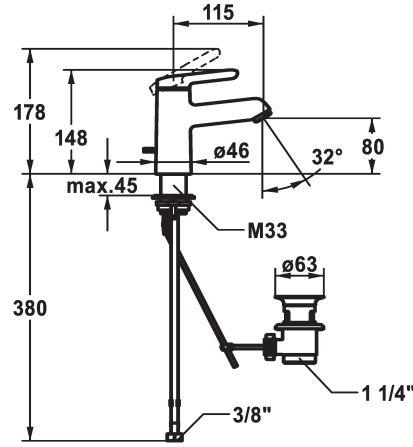

KWC WAMAS 2.0

Hebelmischer - Waschtisch - CoolFix

Modell-Linie: WAMAS 2.0 | 12.478.031.000FL

Armaturen | Manuelle Armaturen

KWC-Nr.

125146
chromeline, A 115, flexible Anschlusschläuche, mit Ablaufgarnitur

125147
chromeline, A 115, flexible Anschlusschläuche, ohne Ablaufgarnitur

- * Hebelmischer
- * CoolFix - Kaltwasser bei Hebelposition Mitte
- * EcoProtect - Wasserspareinrichtung
- * Auslauf fest
- Neoperl® Perlator® SSR, Schwenkstrahlregler
- * KWC Steuerpatrone M 35 OP
- mit Keramikscheibentechnik
- Auslaufmenge und Temperatur stufenlos einstellbar

Ablaufgarnitur

mit Ablaufgarnitur

ohne Ablaufgarnitur

- Temperaturbegrenzung
- * Flexible Anschlusschläuche 3/8"
- * QuickInstallation - Befestigung mit Gewindestutzen M33 x 1.5 mit Feststellschrauben
- * Tischbohrung ø35 mm
- * Lieferumfang:
- KWC Ablaufventil Z.538.581.000

Technische Daten

Auslaufmenge	5 l/min (3 bar)
Ablaufgarnitur	mit Ablaufgarnitur
Anschluss	Flexible Anschlusschläuche
Auslauf	fest
Bedienung	topbedient
Farbcode	chromeline
Installationsart	Standmontage
Armaturtyp	Hebelmischer
Mass Höhe	148
Energiesparen	Coolfix
Armaturengeräuschgruppe	I
Ausladung A	A 115
Energie Etiketete	A
Mass-Wasseraustritt	80
Material	Messing