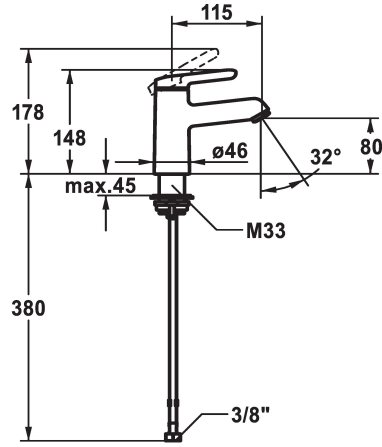

## KWC WAMAS 2.0 Hebelmischer - Waschtisch - CoolFix

Modell-Linie: WAMAS 2.0 | 12.478.071.000FL  
Armaturen | Manuelle Armaturen

### KWC-Nr.

**125146**  
chromeline, A 115, flexible Anschlusschläuche, mit Ablaufgarnitur

**125147**  
chromeline, A 115, flexible Anschlusschläuche, ohne Ablaufgarnitur

- \* Hebelmischer
- \* CoolFix - Kaltwasser bei Hebelposition Mitte
- \* EcoProtect - Wasserspareinrichtung
- \* Auslauf fest
- Neoperl® Perlator® SSR, Schwenkstrahlregler
- \* KWC Steuerpatrone M 35 OP
- mit Keramikscheibentechnik

### Ablaufgarnitur

mit Ablaufgarnitur

ohne Ablaufgarnitur

- Auslaufmenge und Temperatur stufenlos einstellbar
- Temperaturbegrenzung
- \* Flexible Anschlusschläuche 3/8"
- \* QuickInstallation - Befestigung mit Gewindestutzen M33 x 1,5 mit Feststellschrauben
- \* Tischbohrung ø35 mm

5 l/min (3 bar)
ohne Ablaufgarnitur
Flexible Anschlusschläuche
fest
topbedient
chromeline
Standmontage
Hebelmischer
148
Coolfix
I
A 115
A
80
Messing
727251.502
6110 137.501