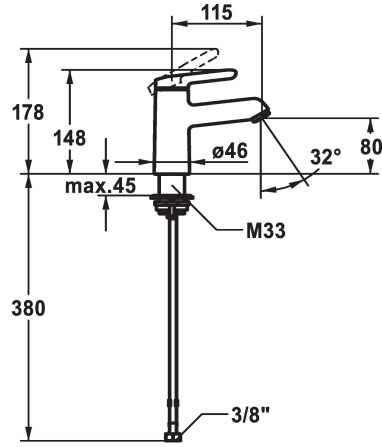

## KWC WAMAS 2.0 Hebelmischer - Waschtisch - CoolFix

Modell-Linie: WAMAS 2.0 | 12.478.071.000FL  
Armaturen | Manuelle Armaturen

### KWC-Nr.

**125146**  
chromeline, A 115, flexible Anschlusschläuche, mit Ablaufgarnitur

**125147**  
chromeline, A 115, flexible Anschlusschläuche, ohne Ablaufgarnitur

- \* Hebelmischer
- \* CoolFix - Kaltwasser bei Hebelposition Mitte
- \* EcoProtect - Wasserspareinrichtung
- \* Auslauf fest
- Neoperl® Perlator® SSR, Schwenkstrahlregler
- \* KWC Steuerpatrone M 35 OP
- mit Keramikscheibentechnik

### Ablaufgarnitur

mit Ablaufgarnitur

ohne Ablaufgarnitur

- Auslaufmenge und Temperatur stufenlos einstellbar
- Temperaturbegrenzung
- \* Flexible Anschlusschläuche 3/8"
- \* QuickInstallation - Befestigung mit Gewindestutzen M33 x 1,5 mit Feststellschrauben
- \* Tischbohrung ø35 mm

5 l/min (3 bar)
ohne Ablaufgarnitur
Flexible Anschlusschläuche
fest
topbedient
chromeline
Standmontage
Hebelmischer
148
Coolfix
I
A 115
A
80
Messing