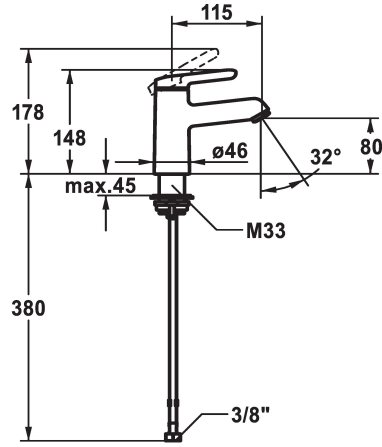

KWC WAMAS 2.0 Monomando - CoolFix

Modell-Linie: WAMAS 2.0 | 12.478.071.000FL
Griferías de lavabo | Grifo para lavabo

KWC-No.

125146
chromeline, A 115, flexible connection hoses, with pop-up valve

125147
chromeline, A 115, flexible connection hoses, without pop-up valve

vaciador automático

con válvula de vaciado

sin válvula de vaciado

- caudal y temperatura regulables
- limitador de temperatura
- * Tubos conexión flexibles 3/8"
- * QuickInstallation - Fijación mediante conexión roscada con tornillos de fijación
- * Medida orificios ø35 mm

Datos técnicos

Caudal de salida
vaciador automático
Racors
caño
Operación
Código de color
Tipo de instalación
Tipo de grifo
Dimensión de la altura
Ahorro de energía
Grupo de ruido
Proyección A
Etiqueta energética
Dimensión de la altura
Material

5 l/min (3 bar)
sin válvula de vaciado
tubos de conexión flexibles
Fijado
accionamiento superior
chromeline
Standmontage
Hebelmischer
148
Coolfix
I
A115
A
80
Latón

Piezas de recambio

KWC WAMAS 2.0 Monomando - CoolFix