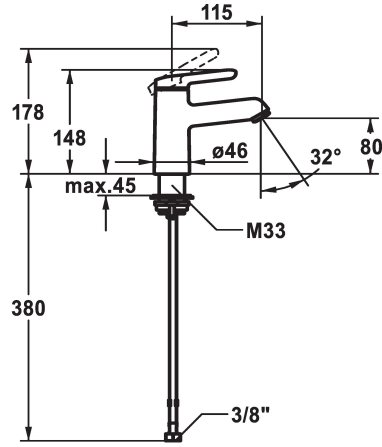

KWC WAMAS 2.0 Mitigeur à levier - Lavabo - CoolFix

Modell-Linie: WAMAS 2.0 | 12.478.071.000FL
Robinetteries | Robinets à monocommande

KWC-No.

125146
chromeline, A 115, raccords flexibles, avec vidage

125147
chromeline, A 115, raccords flexibles, sans vidage

- * Mitigeur à levier
- * CoolFix - eau froide en position médiane
- * EcoProtect - économiseur d'eau
- * Bec fixe
- Neoperl® Perlator® SSR, régulateur de jet orientable
- * KWC cartouche M 35 OP
- avec technique à disques céramique

vidage

avec vidage

sans vidage

- réglage de débit et de température continu
- limitation de température
- * Raccords flexibles 3/8"
- * QuickInstallation - Fixation à l'aide de raccords filetés avec vis de blocage
- * Perçage utile ø35 mm

Données techniques

Débit
vidage
Raccord
goulot
Commande
Code couleur
Type d'installation
Type de robinet
Dimension de la hauteur
Économies d'énergie
Groupe de bruit pour la robinetterie
Projection A
Label énergétique
Dimension de la sortie d'eau
Matière