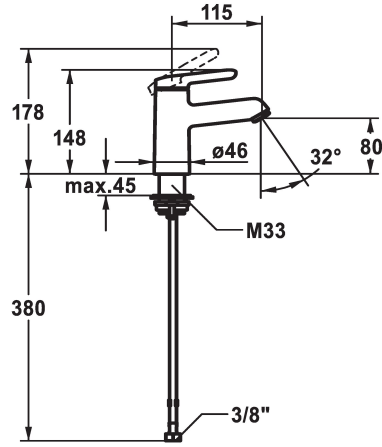

## KWC WAMAS 2.0 Mitigeur à levier - Lavabo - CoolFix

Modell-Linie: WAMAS 2.0 | 12.478.071.000FL  
Robinetteries | Robinets à monocommande

### KWC-No.

**125146**  
chromeline, A 115, raccords flexibles, avec vidage

**125147**  
chromeline, A 115, raccords flexibles, sans vidage

- \* Mitigeur à levier
- \* CoolFix - eau froide en position médiane
- \* EcoProtect - économiseur d'eau
- \* Bec fixe
- Neoperl® Perlator® SSR, régulateur de jet orientable
- \* KWC cartouche M 35 OP
- avec technique à disques céramique

### vidage

avec vidage

sans vidage

- réglage de débit et de température continu
- limitation de température
- \* Raccords flexibles 3/8"
- \* QuickInstallation - Fixation à l'aide de raccords filetés avec vis de blocage
- \* Perçage utile ø35 mm

### Données techniques

Débit	5 l/min (3 bar)
vidage	sans vidage
Raccord	tuyaux de raccordement flexibles
goulot	Fixe
Commande	commande par le haut
Code couleur	chromeline
Type d'installation	montage vertical
Type de robinet	Hebelmischer
Dimension de la hauteur	148
Économies d'énergie	Coolfix
Groupe de bruit pour la robinetterie	I
Projection A	A115
Label énergétique	A
Dimension de la sortie d'eau	80
Matière	Laiton
teamNumber	727251.502
sanitasTroeschNumber	6110 137.501