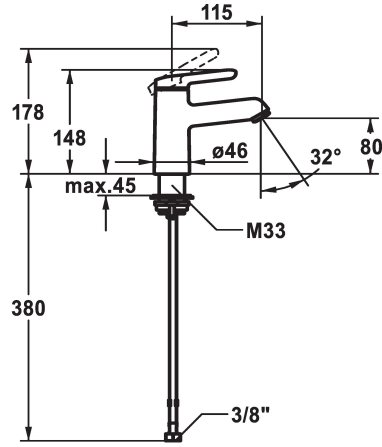

## KWC WAMAS 2.0 Mitigeur à levier - Lavabo - CoolFix

Modell-Linie: WAMAS 2.0 | 12.478.071.000FL  
Robinetteries | Robinets à monocommande

### KWC-No.

**125146**  
chromeline, A 115, raccords flexibles, avec vidage

**125147**  
chromeline, A 115, raccords flexibles, sans vidage

- \* Mitigeur à levier
- \* CoolFix - eau froide en position médiane
- \* EcoProtect - économiseur d'eau
- \* Bec fixe
- Neoperl® Perlator® SSR, régulateur de jet orientable
- \* KWC cartouche M 35 OP
- avec technique à disques céramique

### vidage

avec vidage

sans vidage

- réglage de débit et de température continu
- limitation de température
- \* Raccords flexibles 3/8"
- \* QuickInstallation - Fixation à l'aide de raccords filetés avec vis de blocage
- \* Perçage utile ø35 mm

### Données techniques

Débit	5 l/min (3 bar)
vidage	sans vidage
Raccord	tuyaux de raccordement flexibles
goulot	Fixe
Commande	commande par le haut
Code couleur	chromeline
Type d'installation	montage vertical
Type de robinet	Hebelmischer
Dimension de la hauteur	148
Économies d'énergie	Coolfix
Groupe de bruit pour la robinetterie	I
Projection A	A115
Label énergétique	A
Dimension de la sortie d'eau	80
Matière	Laiton