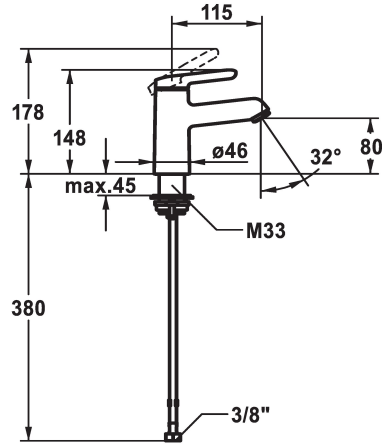

KWC WAMAS 2.0

Miscelatore a leva - Lavabo - CoolFix

Modell-Linie: WAMAS 2.0 | 12.478.071.000FL

Rubinetterie per bagni | Rubinetterie monocomando

KWC-No.

125146

chromeline, A 115, tubi flessibili di collegamento, con piletta

125147

chromeline, A 115, tubi flessibili di collegamento, senza piletta

- * Miscelatore a leva
- * CoolFix - Erogazione dell'acqua fredda con leva in posizione centrale
- * EcoProtect - risparmio idrico
- * Bocca fissa
- Neoperl® Perlator® SSR, rompigetto orientabile
- * KWC cartuccia M 35 OP

piletta

con comando per scarico

senza piletta

- con tecnica a dischi in ceramica
- regolazione continua della portata e della temperatura
- limitazione della temperatura
- * Tubi flessibili di collegamento da 3/8"
- * QuickInstallation - Fissaggio tramite raccordo filettato con viti di arresto
- * Foratura ø35 mm

5 l/min (3 bar)
senza piletta
tubi di collegamento flessibili
Fissato
azionamento superiore
chromeline
montaggio fisso
Hebelmischer
148
Coolfix
I
A115
A
80
Ottone
727251.502
6110 137.501

Pezzi di ricambio