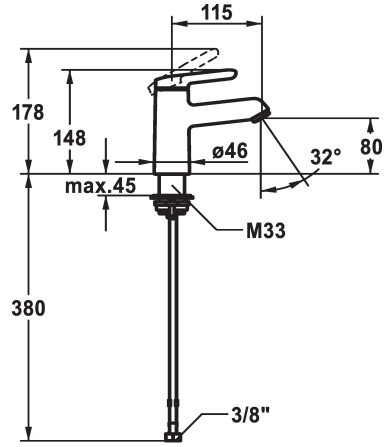

KWC WAMAS 2.0 Eengreepsmengkraan - CoolFix

Modell-Linie: WAMAS 2.0 | 12.478.071.000FL
Kranen | Eengreepkranen

KWC-No.

125146
chromeline, A 115, flexible connection hoses, with pop-up valve

125147
chromeline, A 115, flexible connection hoses, without pop-up valve

- * Eengreepsmengkraan
- * CoolFix - koud water bij hendelpositie in het midden
- * EcoProtect - waterbesparende inrichting
- * Vaste uitloop
- Neoperl® Perlator® SSR, zwenkstraalregelaar
- * KWC patroon M 35 OP
- met keramische-schijventechniek

afvoergarnituur

met aftapkraan

zonder aftapkraan

- debiet en temperatuur traploos instelbaar
- temperatuurbegrenzing
- * Flexibele aansluitslangen 3/8"
- * QuickInstallation - Bevestiging met draadfitting met borgschroeven
- * Tafelboring ø35 mm

Technical Data

A_Spout_Spray
afvoergarnituur
Connection
uitloop
Handling
Kleurcode
Installation_type
Faucet_typ
Hoogteafmeting
Energiebesparend
G_Acoustic group
Projection_A
EnergyLabelCH
Afmetingen wateruitlaat
Materiaal