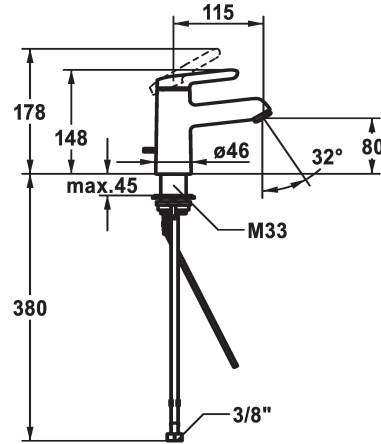

KWC WAMAS 2.0

Mitigeur à levier - Lavabo - CoolFi

Modell-Linie: WAMAS 2.0 | 12.478.031.000FLGE

Robinetteries | Robinets à monocommande

KWC-No.

125148

chromeline, A 115, raccords flexibles, sans vidage, avec tige vertical

- * Mitigeur à levier
- * CoolFix - eau froide en position médiane
- * EcoProtect - économiseur d'eau
- * Bec fixe
- Neoperl® Perlator® SSR, régulateur de jet orientable
- * KWC cartouche M 35 OP
- avec technique à disques céramique

- réglage de débit et de température continu
- limitation de température
- * Raccords flexibles 3/8"
- * QuickInstallation - Fixation à l'aide de raccords filetés avec vis de blocage
- * Perçage utile ø35 mm

Données techniques

Débit	5 l/min (3 bar)
vidage	ohne_Ablaufgarnitur_mit_Gest.
Raccord	tuyaux de raccordement flexibles
goulot	Fixe
Commande	commande par le haut
Code couleur	chromeline
Type d'installation	montage vertical
Type de robinet	01
Dimension de la hauteur	148
Économies d'énergie	Coolfix
Groupe de bruit pour la robinetterie	yes
Projection A	A115
Label énergétique	A
Dimension de la sortie d'eau	80
Matière	Laiton