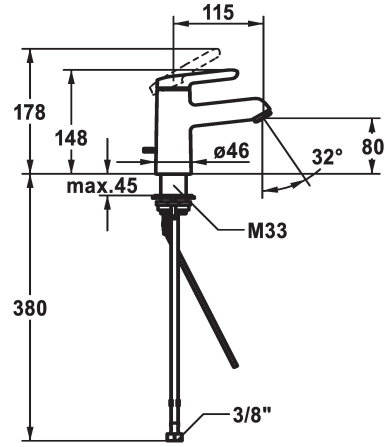

### KWC-No.

**125148**  
chromeline, A 115, flexible connection hoses, without pop-up valve, with bar

- \* Eengreepsmengkraan
- \* CoolFix - koud water bij hendelpositie in het midden
- \* EcoProtect - waterbesparende inrichting
- \* Vaste uitloop
- Neoperl® Perlator® SSR, zwenkstraalregelaar
- \* KWC patroon M 35 OP
- met keramische-schijventechniek

- debiet en temperatuur traploos instelbaar
- temperatuurbegrenzing
- \* Flexibele aansluitlangen ¾"
- \* QuickInstallation - Bevestiging met draadfitting met borgschroeven
- \* Tafelboring ø35 mm

### Technical Data

A_Spout_Spray
afvoergarnituur
Connection
uitloop
Handling
Kleurcode
Installation_type
Faucet_typ
Hoogteafmeting
Energiebesparend
G_Acoustic_group
Projection_A
EnergyLabelCH
Afmetingen wateruitlaat
Materiaal

5 l/min (3 bar)
ohne_Ablaufgarnitur_mit_Gest.
flexibele aansluitlangen
vast
bovenbediening
chromeline
staande montage
01
148
Coolfix
yes
A115
A
80
Messing