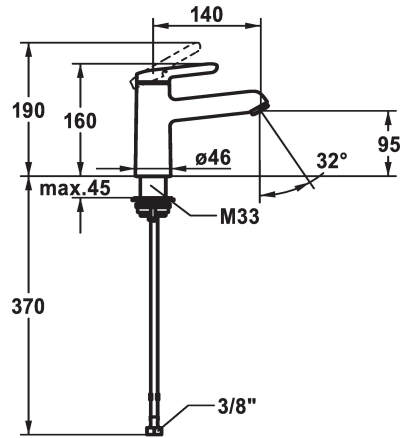

KWC WAMAS 2.0

Hebelmischer - Waschtisch - CoolFix

Modell-Linie: WAMAS 2.0 | 12.478.072.000FL

Armaturen | Manuelle Armaturen

KWC-Nr.

125152

chromeline, A 140, flexible Anschlusschläuche, mit Ablaufgarnitur

125153

chromeline, A140, flexible Anschlusschläuche, ohne Ablaufventil

- * Hebelmischer
- * CoolFix - Kaltwasser bei Hebelposition Mitte
- * EcoProtect - Wasserspareinrichtung
- * Auslauf fest
- Neoperl® Perlator® SSR, Schwenkstrahlregler
- * KWC Steuerpatrone M 35 OP
- mit Keramikscheibentechnik

Ablaufgarnitur

mit Ablaufgarnitur

ohne Ablaufgarnitur

- Auslaufmenge und Temperatur stufenlos einstellbar
- Temperaturbegrenzung
- * Flexible Anschlusschläuche 3/8"
- * QuickInstallation - Befestigung mit Gewindestutzen M33 x 1.5 mit Feststellschrauben
- * Tischbohrung $\varnothing 35$ mm

Technische Daten

Auslaufmenge	5 l/min (3 bar)
Ablaufgarnitur	ohne Ablaufgarnitur
Anschluss	Flexible Anschlusschläuche
Auslauf	fest
Bedienung	topbedient
Farbcode	chromeline
Installationsart	Standmontage
Armaturtyp	Hebelmischer
Mass Höhe	160
Energiesparen	Coolfix
Armaturengeräuschgruppe	I
Ausladung A	A 140
Energie Etikette	A
Mass-Wasseraustritt	95
Material	Messing