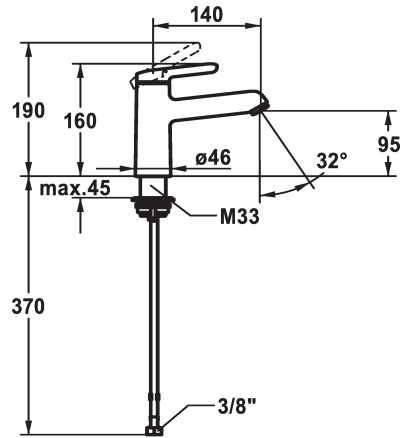

KWC WAMAS 2.0

Mitigeur à levier - Lavabo - CoolFix

Modell-Linie: WAMAS 2.0 | 12.478.072.000FL

Robinetteries | Robinets à monocommande

KWC-No.

125152

chromeline, A 140, raccords flexibles, avec vidage

125153

chromeline, A 140, raccords flexibles, sans vidage

* Mitigeur à levier

* CoolFix - eau froide en position médiane

* EcoProtect - économiseur d'eau

* Bec fixe

- Neoperl® Perlator® SSR, régulateur de jet orientable

* KWC cartouche M 35 OP

- avec technique à disques céramique

vidage

avec vidage

sans vidage

- réglage de débit et de température continu

- limitation de température

* Raccords flexibles 3/8"

* QuickInstallation - Fixation à l'aide de raccords filetés avec vis de blocage

* Perçage utile ø35 mm

Données techniques

Débit

5 l/min (3 bar)

vidage

sans vidage

Raccord

tuyaux de raccordement flexibles

goulot

Fixe

Commande

commande par le haut

Code couleur

chromeline

Type d'installation

montage vertical

Type de robinet

01

Dimension de la hauteur

160

Économies d'énergie

Coolfix

Groupe de bruit pour la robinetterie

yes

Projection A

A140

Label énergétique

A

Dimension de la sortie d'eau

95

Matière

Laiton