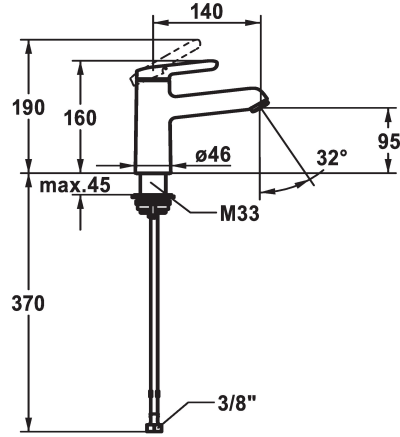

## KWC WAMAS 2.0 Mitigeur à levier - Lavabo - CoolFix

Modell-Linie: WAMAS 2.0 | 12.478.072.000FL  
Robinetteries | Robinets à monocommande

### KWC-No.

**125152**  
chromeline, A 140, raccords flexibles, avec vidage

**125153**  
chromeline, A 140, raccords flexibles, sans vidage

- \* Mitigeur à levier
- \* CoolFix - eau froide en position médiane
- \* EcoProtect - économiseur d'eau
- \* Bec fixe
- Neoperl® Perlator® SSR, régulateur de jet orientable
- \* KWC cartouche M 35 OP
- avec technique à disques céramique

### vidage

avec vidage

sans vidage

- réglage de débit et de température continu
- limitation de température
- \* Raccords flexibles 3/8"
- \* QuickInstallation - Fixation à l'aide de raccords filetés avec vis de blocage
- \* Perçage utile ø35 mm

### Données techniques

Débit	5 l/min (3 bar)
vidage	sans vidage
Raccord	tuyaux de raccordement flexibles
goulot	Fixe
Commande	commande par le haut
Code couleur	chromeline
Type d'installation	montage vertical
Type de robinet	01
Dimension de la hauteur	160
Économies d'énergie	Coolfix
Groupe de bruit pour la robinetterie	yes
Projection A	A140
Label énergétique	A
Dimension de la sortie d'eau	95
Matière	Laiton
teamNumber	727257.502
sanitasTroeschNumber	6110 143.501