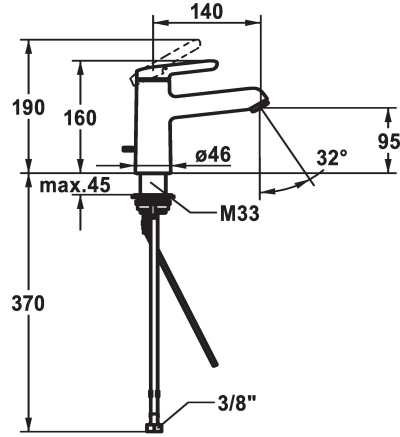

KWC WAMAS 2.0 Hebelmischer - Waschtisch - CoolFix

Modell-Linie: WAMAS 2.0 | 12.478.032.000FLGE
Armaturen | Manuelle Armaturen

KWC-Nr.

125154

chromeline, A 140, flexible Anschlusschläuche, ohne Ablaufgarnitur, mit Gestänge

- * Hebelmischer
- * CoolFix - Kaltwasser bei Hebelposition Mitte
- * EcoProtect - Wasserspareinrichtung
- * Auslauf fest
- Neoperl® Perlator® SSR, Schwenkstrahlregler
- * KWC Steuerpatrone M 35 OP
- mit Keramikscheibentechnik

- Auslaufmenge und Temperatur stufenlos einstellbar
- Temperaturbegrenzung
- * Flexible Anschlusschläuche 3/8"
- * QuickInstallation - Befestigung mit Gewindestutzen M33 x 1.5 mit Feststellschrauben
- * Tischbohrung ø35 mm

Technische Daten

Auslaufmenge	5 l/min (3 bar)
Ablaufgarnitur	ohne Ablaufgarnitur, mit Gest.
Anschluss	Flexible Anschlusschläuche
Auslauf	fest
Bedienung	topbedient
Farbcode	chromeline
Installationsart	Standmontage
Armaturtyp	Armatur
Mass Höhe	160
Energiesparen	Coolfix
Armaturengeräuschgruppe	yes
Ausladung A	A 140
Energie Etikette	A
Mass-Wasseraustritt	95
Material	Messing