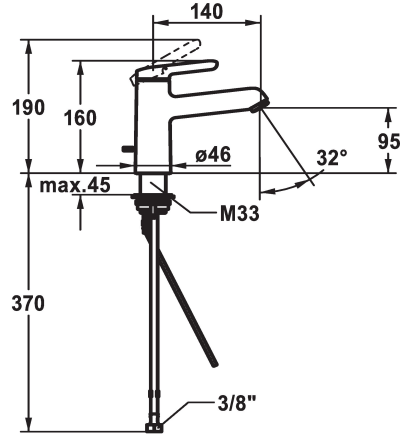

KWC WAMAS 2.0 Monomando - CoolFix

Modell-Linie: WAMAS 2.0 | 12.478.032.000FLGE
Griferías de lavabo | Grifo para lavabo

KWC-No.

125154

chromeline, A 140, flexible connection hoses, without pop-up valve, with bar

- * Monomando
- * CoolFix - Agua fría con el mando en posición media
- * EcoProtect - dispositivo de ahorro de agua
- * Caño fijo
- Neoperl® Perlator® SSR, aireador inclinable
- * KWC cartucho M 35 OP
- con tecnología de discos cerámicos

- caudal y temperatura regulables
- limitador de temperatura
- * Tubos conexión flexibles 3/8"
- * QuickInstallation - Fijación mediante conexión roscada con tornillos de fijación
- * Medida orificios ø35 mm

Datos técnicos

Caudal de salida	5 l/min (3 bar)
vaciador automático	ohne_Ablaufgarnitur_mit_Gest.
Racors	tubos de conexión flexibles
caño	Fijado
Operación	accionamiento superior
Código de color	chromeline
Tipo de instalación	Standmontage
Tipo de grifo	01
Dimensión de la altura	160
Ahorro de energía	Coolfix
Grupo de ruido	yes
Proyección A	A140
Etiqueta energética	A
Dimensión de la altura	95
Material	Latón