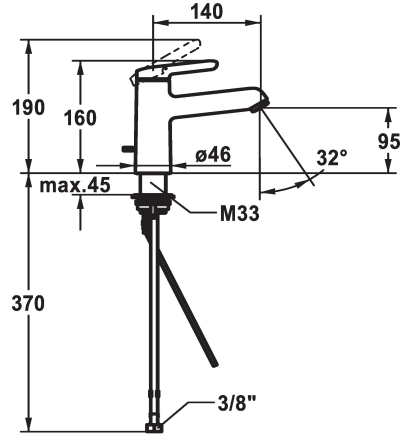

KWC WAMAS 2.0

Mitigeur à levier - Lavabo - CoolFix

Modell-Linie: WAMAS 2.0 | 12.478.032.000FLGE

Robinetteries | Robinets à monocommande

KWC-No.

125154

chromeline, A 140, raccords flexibles, sans vidage, avec tige vertical

- * Mitigeur à levier
- * CoolFix - eau froide en position médiane
- * EcoProtect - économiseur d'eau
- * Bec fixe
- Neoperl® Perlator® SSR, régulateur de jet orientable
- * KWC cartouche M 35 OP
- avec technique à disques céramique

- réglage de débit et de température continu
- limitation de température
- * Raccords flexibles 3/8"
- * QuickInstallation - Fixation à l'aide de raccords filetés avec vis de blocage
- * Perçage utile ø35 mm

Données techniques

Débit
vidage
Raccord
goulot
Commande
Code couleur
Type d'installation
Type de robinet
Dimension de la hauteur
Économies d'énergie
Groupe de bruit pour la robinetterie
Projection A
Label énergétique
Dimension de la sortie d'eau
Matière