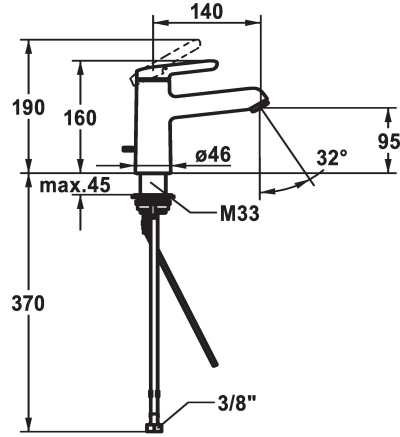

KWC WAMAS 2.0 Mitigeur à levier - Lavabo - CoolFix

Modell-Linie: WAMAS 2.0 | 12.478.032.000FLGE
Robinetteries | Robinets à monocommande

KWC-No.

125154

chromeline, A 140, raccords flexibles, sans vidage, avec tige vertical

- * Mitigeur à levier
- * CoolFix - eau froide en position médiane
- * EcoProtect - économiseur d'eau
- * Bec fixe
- Neoperl® Perlator® SSR, régulateur de jet orientable
- * KWC cartouche M 35 OP
- avec technique à disques céramique

- réglage de débit et de température continu
- limitation de température
- * Raccords flexibles 3/8"
- * QuickInstallation - Fixation à l'aide de raccords filetés avec vis de blocage
- * Perçage utile ø35 mm

Données techniques

Débit	5 l/min (3 bar)
vidage	ohne_Ablaufgarnitur,_mit_Gest.
Raccord	tuyaux de raccordement flexibles
goulot	Fixe
Commande	commande par le haut
Code couleur	chromeline
Type d'installation	montage vertical
Type de robinet	01
Dimension de la hauteur	160
Économies d'énergie	Coolfix
Groupe de bruit pour la robinetterie	yes
Projection A	A140
Label énergétique	A
Dimension de la sortie d'eau	95
Matière	Laiton
teamNumber	727258.502
sanitasTroeschNumber	6110 144.501