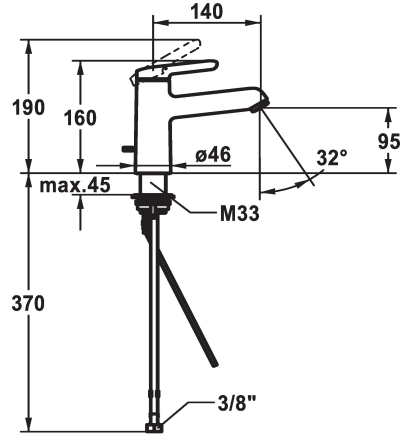

KWC WAMAS 2.0

Miscelatore a leva - Lavabo - CoolFix

Modell-Linie: WAMAS 2.0 | 12.478.032.000FLGE

Rubinetterie per bagni | Rubinetterie monocomando

KWC-No.

125154

chromeline, A 140, tubi flessibili di collegamento, senza piletta, con tirante

- * Miscelatore a leva
- * CoolFix - Erogazione dell'acqua fredda con leva in posizione centrale
- * EcoProtect - risparmio idrico
- * Bocca fissa
- Neoperl® Perlator® SSR, rompigetto orientabile
- * KWC cartuccia M 35 OP

- con tecnica a dischi in ceramica
- regolazione continua della portata e della temperatura
- limitazione della temperatura
- * Tubi flessibili di collegamento da 3/8"
- * QuickInstallation - Fissaggio tramite raccordo filettato con viti di arresto
- * Foratura ø35 mm

Dati tecnici

Portata	5 l/min (3 bar)
piletta	ohne_Ablaufgarnitur_mit_Gest.
Raccordo	tubi di collegamento flessibili
bocca	Fissato
Operazione	azionamento superiore
Codice colore	chromeline
Tipo di installazione	montaggio fisso
Tipo di rubinetto	01
Dimensioni in altezza	160
Risparmio energetico	Coolfix
Classe di rumorosità	yes
Proiezione A	A140
Etichetta energetica	A
Dimensioni uscita acqua	95
Materiale	Ottone
teamNumber	727258.502
sanitasTroeschNumber	6110 144.501