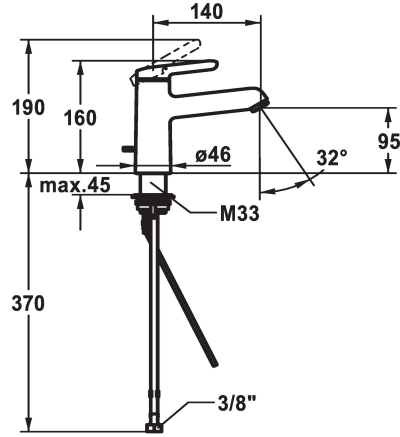

KWC WAMAS 2.0 Eengreepsmengkraan - CoolFix

Modell-Linie: WAMAS 2.0 | 12.478.032.000FLGE
Kranen | Eengreepkranen

KWC-No.

125154

chromeline, A 140, flexible connection hoses, without pop-up valve, with bar

- * Eengreepsmengkraan
- * CoolFix - koud water bij hendelpositie in het midden
- * EcoProtect - waterbesparende inrichting
- * Vaste uitloop
- Neoperl® Perlator® SSR, zwenkstraalregelaar
- * KWC patroon M 35 OP
- met keramische-schijventechniek

- debiet en temperatuur traploos instelbaar
- temperatuurbegrenzing
- * Flexibele aansluitlangen ¾"
- * QuickInstallation - Bevestiging met draadfitting met borgschroeven
- * Tafelboring ø35 mm

Technical Data

A_Spout_Spray
afvoergarnituur
Connection
uitloop
Handling
Kleurcode
Installation_type
Faucet_typ
Hoogteafmeting
Energiebesparend
G_Acoustic_group
Projection_A
EnergyLabelCH
Afmetingen wateruitlaat
Materiaal

5 l/min (3 bar)
ohne_Ablaufgarnitur_mit_Gest.
flexibele aansluitlangen
vast
bovenbediening
chromeline
staande montage
01
160
Coolfix
yes
A140
A
95
Messing