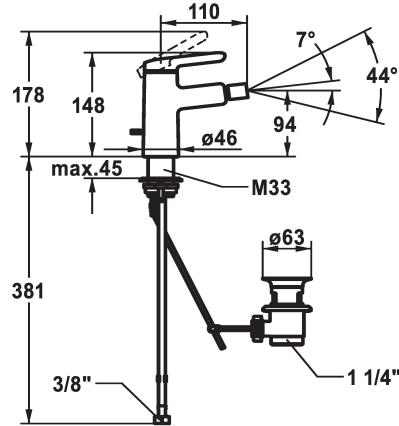

## KWC WAMAS 2.0 Hebelmischer - Bidet

Modell-Linie: WAMAS 2.0 | 13.478.041.000FL  
Armaturen | Manuelle Armaturen

### KWC-Nr.

**125162**  
chromeline, A 110, flexible Anschlusschläuche, mit Ablaufgarnitur

- \* Hebelmischer
- \* EcoProtect - Wasserspareinrichtung
- \* Auslauf fest
  - Kugelgelenk-Neoperl® Caché®
- \* KWC Steuerpatrone M 35 OP
  - mit Keramikscheibentechnik
- Auslaufmenge und Temperatur stufenlos einstellbar

- Temperaturbegrenzung
- \* Flexible Anschlusschläuche 3/8"
- \* QuickInstallation - Befestigung mit Gewindestutzen M33 x 1.5 mit Feststellschrauben
- \* Tischbohrung ø35 mm
- \* Lieferumfang:
  - KWC Ablaufventil Z.538.581.000

### Technische Daten

Auslaufmenge	4.8 l/min (3 bar)
Ablaufgarnitur	mit Ablaufgarnitur
Anschluss	Flexible Anschlusschläuche
Auslauf	fest
Bedienung	topbedient
Farbcode	chromeline
Installationsart	Standmontage
Armaturtyp	Hebelmischer
Mass Höhe	148
Armaturengeräuschgruppe	I
Ausladung A	A 110
Energie Etikette	A
Mass-Wasseraustritt	94
Material	Messing