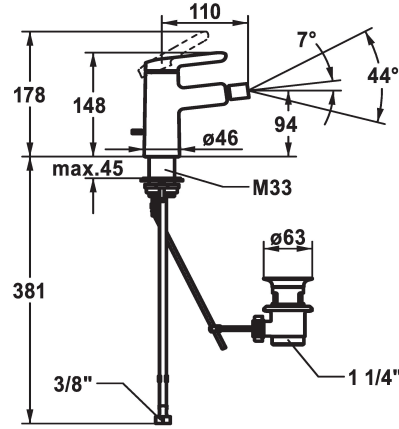

KWC WAMAS 2.0 Hebelmischer - Bidet

Modell-Linie: WAMAS 2.0 | 13.478.041.000FL
Armaturen | Manuelle Armaturen

KWC-Nr.

125162
chromeline, A 110, flexible Anschlusschläuche, mit Ablaufgarnitur

- * Hebelmischer
- * EcoProtect - Wasserspareinrichtung
- * Auslauf fest
- Kugelgelenk-Neoperl® Caché®
- * KWC Steuerpatrone M 35 OP
- mit Keramikscheibentechnik
- Auslaufmenge und Temperatur stufenlos einstellbar

- Temperaturbegrenzung
- * Flexible Anschlusschläuche 3/8"
- * QuickInstallation - Befestigung mit Gewindestutzen M33 x 1.5 mit Feststellschrauben
- * Tischbohrung ø35 mm
- * Lieferumfang:
- KWC Ablaufventil Z.538.581.000

Technische Daten

Auslaufmenge	5 l/min (3 bar)
Ablaufgarnitur	mit Ablaufgarnitur
Anschluss	Flexible Anschlusschläuche
Auslauf	fest
Bedienung	topbedient
Farbcode	chromeline
Installationsart	Standmontage
Armaturtyp	Armatur
Mass Höhe	148
Armaturengeräuschgruppe	yes
Ausladung A	A 110
Energie Etiketete	A
Mass-Wasseraustritt	94
Material	Messing