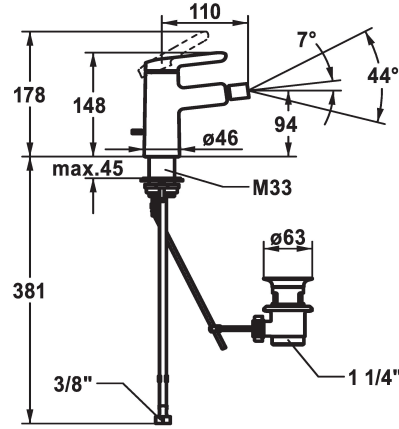

KWC WAMAS 2.0 Mitigeur à levier - Bidet

Modell-Linie: WAMAS 2.0 | 13.478.041.000FL
Robinetteries | Robinets à monocommande

KWC-No.

125162

chromeline, A 110, raccords flexibles, avec vidage

- * Mitigeur à levier
- * EcoProtect - économiseur d'eau
- * Bec fixe
- Neoperl® à rotule Caché®
- * KWC cartouche M 35 OP
- avec technique à disques céramique
- réglage de débit et de température continu

- limitation de température
- * Raccords flexibles 3/8"
- * QuickInstallation - Fixation à l'aide de raccords filetés avec vis de blocage
- * Perçage utile ø35 mm
- * Livraison:
- Garniture de vidage KWC Z.538.581.000

Données techniques

Débit	5 l/min (3 bar)
vidage	avec vidage
Raccord	tuyaux de raccordement flexibles
goulot	Fixe
Commande	commande par le haut
Code couleur	chromeline
Type d'installation	montage vertical
Type de robinet	01
Dimension de la hauteur	148
Groupe de bruit pour la robinetterie	yes
Projection A	A110
Label énergétique	A
Dimension de la sortie d'eau	94
Matière	Laiton