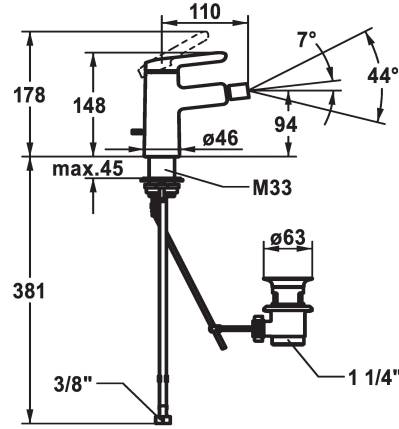

## KWC WAMAS 2.0 Miscelatore a leva - Bidet

Modell-Linie: WAMAS 2.0 | 13.478.041.000FL  
Rubinetterie per bagni | Rubinetterie monocomando

### KWC-No.

**125162**

chromeline, A 110, tubi flessibili di collegamento, con piletta

- \* Miscelatore a leva
- \* EcoProtect - risparmio idrico
- \* Bocca fissa
- aeratore a snodo Neoperl® Caché®
- \* KWC cartuccia M 35 OP
- con tecnica a dischi in ceramica
- regolazione continua della portata e della temperatura

- limitazione della temperatura
- \* Tubi flessibili di collegamento da 3/8"
- \* QuickInstallation - Fissaggio tramite raccordo filettato con viti di arresto
- \* Foratura ø35 mm
- \* Incluso nella fornitura:
- Valvola di scarico KWC Z.538.581.000

### Dati tecnici

Portata	5 l/min (3 bar)
piletta	con comando per scarico
Raccordo	tubi di collegamento flessibili
bocca	Fissato
Operazione	azionamento superiore
Codice colore	chromeline
Tipo di installazione	montaggio fisso
Tipo di rubinetto	01
Dimensioni in altezza	148
Classe di rumorosità	yes
Proiezione A	A110
Etichetta energetica	A
Dimensioni uscita acqua	94
Materiale	Ottone
teamNumber	727263.502
sanitasTroeschNumber	6110 145.501