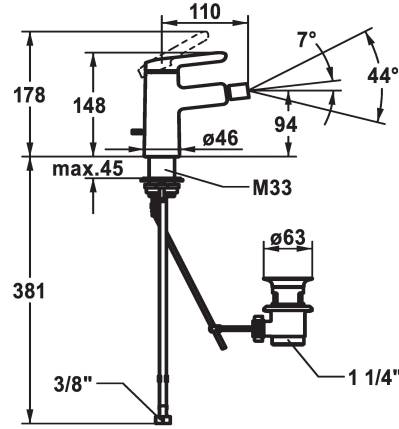

KWC WAMAS 2.0 Miscelatore a leva - Bidet

Modell-Linie: WAMAS 2.0 | 13.478.041.000FL
Rubinetterie per bagni | Rubinetterie monocomando

KWC-No.

125162

chromeline, A 110, tubi flessibili di collegamento, con piletta

- * Miscelatore a leva
- * EcoProtect - risparmio idrico
- * Bocca fissa
 - aeratore a snodo Neoperl® Caché®
- * KWC cartuccia M 35 OP
 - con tecnica a dischi in ceramica
 - regolazione continua della portata e della temperatura

- limitazione della temperatura
- * Tubi flessibili di collegamento da 3/8"
- * QuickInstallation - Fissaggio tramite raccordo filettato con viti di arresto
- * Foratura ø35 mm
- * Incluso nella fornitura:
 - Valvola di scarico KWC Z.538.581.000

Dati tecnici

Portata	5 l/min (3 bar)
scarico	con comando per scarico
Raccordo	tubi di collegamento flessibili
bocca	Fissato
Operazione	azionamento superiore
Codice colore	chromeline
Tipo di installazione	montaggio fisso
Tipo di rubinetto	01
Dimensioni in altezza	148
Classe di rumorosità	yes
Proiezione A	A110
Etichetta energetica	A
Dimensioni uscita acqua	94
Materiale	Ottone