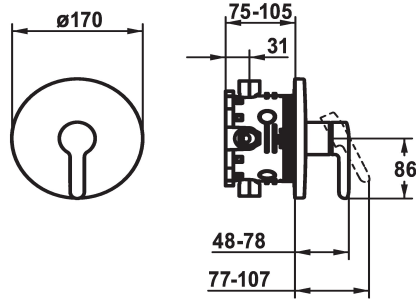

### KWC-No.

**125171**  
chromeline, Trim kit

- \* Embellecedor con unidad funcional
- \* Salida para bañera ó ducha
- \* KWC cartucho M 35 H
- con tecnología de discos cerámicos
- caudal y temperatura regulables
- \* Volumen de entrega:

- Unidad mezcladora, mando, casquillo, florón, fijación florón
- Fijación siin tornillos
- \* Pedir por separado:
- Unidad empotrable KWC BLUEBOX®
- ½", sin prebloqueo, 39.999.900.931
- ¾" (½"), con prebloqueo, 39.999.910.931

### Datos técnicos

Caudal
Diámetro
Operación
Código de color
Tipo de instalación
Tipo de grifo
Grupo de ruido
Unidad de empotrar
Etiqueta energética
Material

19 l/min (3 bar)
D170
accionamiento frontal
chromeline
Montaje a pared
01
yes
FM-Set
C
Latón