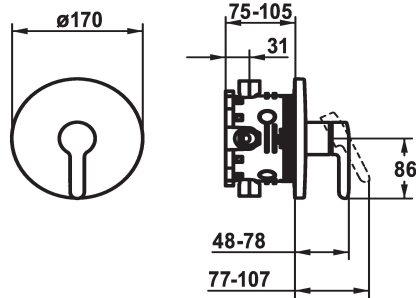

## KWC WAMAS 2.0

Set di montaggio finale - Miscelatore a leva - Doccia

Modell-Linie: WAMAS 2.0 | 21.474.500.000

Rubinetterie per doccia | Rubinetterie monocomando per doccia

### KWC-No.

**125171**

chromeline, Set di montaggio finale

\* Set di montaggio con unità funzionale

\* Scarico sopra o sotto

\* KWC cartuccia M 35 H

- con tecnica a dischi in ceramica

- regolazione continua della portata e della temperatura

1/2", senza pre-blocchi, 39.999.900.931

3/4" (1/2"), con pre-blocchi, 39.999.910.931

### Dati tecnici

Portata
Diametro
Operazione
Codice colore
Tipo di installazione
Tipo di rubinetto
Classe di rumorosità
Unità per incasso
Etichetta energetica
Materiale

19 l/min (3 bar)
D170
azionamento frontale
chromeline
Installazione a parete
01
yes
FM-Set
C
Ottone