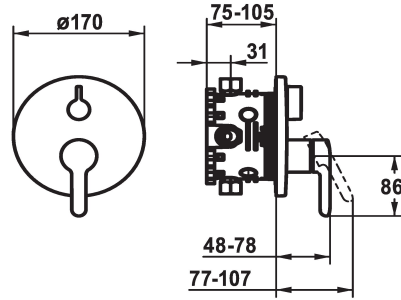

KWC WAMAS 2.0 Fertigmontageset - Hebelmischer - Wanne

Modell-Linie: WAMAS 2.0 | 20.474.500.000
Duscharmaturen | Wannenmischer

KWC-Nr.

125172
chromeline, Fertigmontageset

125173
chromeline, Fertigmontageset, mit Sicherungseinrichtung DIN EN 1717

- * Fertigmontageset mit Funktionseinheit
- * Abgang oben und unten
- * Drehgriff zur Umstellung
- * KWC Steuerpatrone M 35 H
- mit Keramikscheibentechnik
- Auslaufmenge und Temperatur stufenlos einstellbar
- * Lieferumfang:

Unterputz

FM-Set

FM-Set, mit SI DIN EN 1717

- Mischereinheit, Hebel, Kappe, Hülse, Abdeckplatte, Rosettenträger, Umstellung
- Schraubenlose Befestigung der Abdeckplatte
- * Separat bestellen:
- Unterputz-Einheit KWC BLUEBOX® ½", ohne Vorabsperung, 39.999.900.931
- ¾" (½"), mit Vorabsperung, 39.999.910.931

Technische Daten

Durchflussmenge	19 l/min (3 bar)
Durchmesser	D170
Bedienung	frontbedient
Farbcode	chromeline
Installationsart	Wandmontage
Armaturtyp	Waschtisch1
Armaturengeräuschgruppe	yes
Unterputz	FM-Set
Energie Etikette	C
Material	Messing
teamNumber	727270.502
sanitasTroeschNumber	6110 146.501