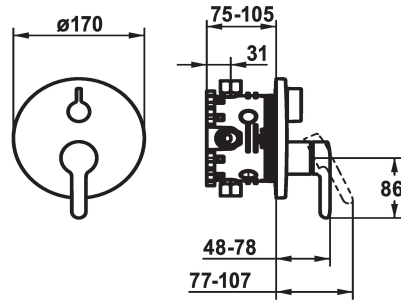

KWC WAMAS 2.0

Set de finition - Mitigeur à levier - Baignoire

Modell-Linie: WAMAS 2.0 | 20.474.500.000

Douches | Robinetteries de baignoire

KWC-No.

125172
chromeline, Set de finition

125173
chromeline, Set de finition, avec équipement de sûreté DIN EN 1717

- * Kit de finition avec unité fonctionnelle
- * Sortie au-dessus et en dessous
- * Poignée rotative pour inversion
- * KWC cartouche M 35 H
- avec technique à disques céramique
- réglage de débit et de température continu
- * Livraison:

Unité de base

FM-Set

Kit de finition, avec DIN EN 1717

- Mitigeur, levier, calotte, douille, plaque murale, porte-rosace, inverseur
- Set de fixation du cache sans vis
- * À commander séparément:
- Unité de base KWC BLUEBOX®
- ½", sans fermeture, 39.999.900.931
- ¾" (½"), avec fermeture, 39.999.910.931

Données techniques

Débit
Diamètre
Commande
Code couleur
Type d'installation
Type de robinet
Groupe de bruit pour la robinetterie
Unité de base
Label énergétique
Matière

19 l/min (3 bar)
D170
commande frontale
chromeline
Montage mural
01
yes
FM-Set
C
Laiton