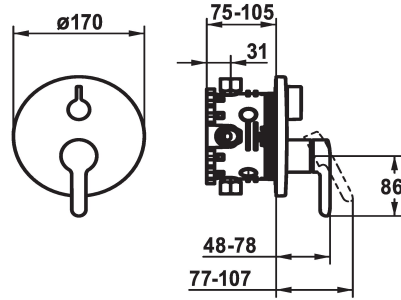

KWC WAMAS 2.0

Set di montaggio finale - Miscelatore a leva - Vasca

Modell-Linie: WAMAS 2.0 | 20.474.500.000

Rubinetterie per doccia | Rubinetterie per vasca da bagno

KWC-No.

125172

chromeline, Set di montaggio finale

125173

chromeline, Set di montaggio finale, con dispositivo di sicurezza DIN EN 1717

- * Set di montaggio con unità funzionale
- * Scarico sopra e sotto
- * Manopola ruotabile per la deviazione
- * KWC cartuccia M 35 H
- con tecnica a dischi in ceramica
- regolazione continua della portata e della temperatura
- * Incluso nella fornitura:

Unità per incasso

FM-Set

Set di montaggio, con DIN EN 1717

- Miscelatore, leva, calotta, guaina, piastra di copertura, portarosetta, deviatore
- Piastra di copertura senza vite di fissaggio
- * Ordinare separatamente:
- Unità sottomuro KWC BLUEBOX®
- ½", senza pre-blocchi, 39.999.900.931
- ¾" (½"), con pre-blocchi, 39.999.910.931

Dati tecnici

Portata
Diametro
Operazione
Codice colore
Tipo di installazione
Tipo di rubinetto
Classe di rumorosità
Unità per incasso
Etichetta energetica
Materiale

19 l/min (3 bar)
D170
azionamento frontale
chromeline
Installazione a parete
01
yes
FM-Set
C
Ottone