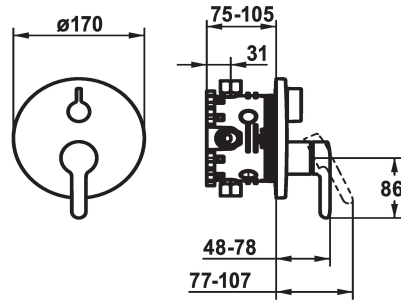

## KWC WAMAS 2.0

Afbouwdeel met decorset met functie-eenheid

Modell-Linie: WAMAS 2.0 | 20.474.500.000

Douches | Badkranen

### KWC-No.

**125172**  
chromeline, Trim kit

**125173**  
chromeline, Trim kit, with vacuum breaker

- \* Afbouwdeel met decorset met functie-eenheid
- \* Uitloop boven en beneden
- \* Draaigreep voor omstelling
- \* KWC patroon M 35 H
- met keramische-schijventechniek
- debiet en temperatuur traploos instelbaar
- \* Levering:

### Inbouwdeel

FM-Set

Afbouwdeel met decorset, met  
DIN EN 17 17

- Mengkraaneenheid, hendel, kap, huls, afdekplaat, rozetdrager, omstelling
- Schroefloze bevestiging van de afdekplaat
- \* Apart bestellen:
- Inbouweenheid KWC BLUEBOX®
- ½", zonder afsluiting, 39.999.900.931
- ¾" (½"), met afsluiting, 39.999.910.931

### Technical Data

Doorstroomhoeveelheid

19 l/min (3 bar)

Diameter

D170

Bediening

frontaal bediend

Kleurcode