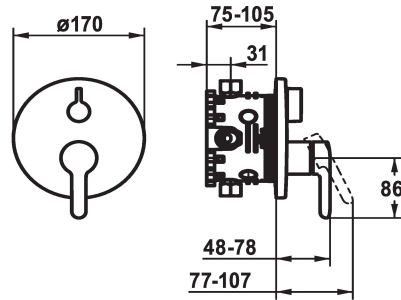

### KWC-No.

**125172**

chromeline, Trim kit

**125173**

chromeline, Trim kit, with vacuum breaker

### Inbouwdeel

FM-Set

Afbouwdeel met decorset, met  
DIN EN 17 17

- \* Afbouwdeel met decorset met functie-eenheid
- \* Uitloop boven en beneden
- \* Draaigreep voor omstelling
- \* KWC patroon M 35 H
- met keramische-schijventechniek
- debiet en temperatuur traploos instelbaar
- \* Levering:

- Mengkraaneenheid, hendel, kap, huls, afdekplaat, rozetdrager, omstelling
- Schroefloze bevestiging van de afdekplaat
- \* Apart bestellen:
- Inbouweenheid KWC BLUEBOX®
- ½", zonder afsluiting, 39.999.900.931
- ¾" (½"), met afsluiting, 39.999.910.931

### Technical Data

Doorstroomhoeveelheid

19 l/min (3 bar)

Diameter

D170

Handling

frontaal bediend

Kleurcode