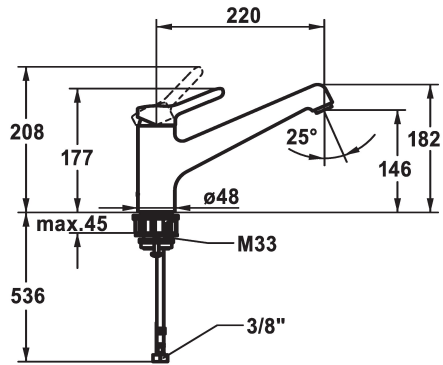

KWC WAMAS 2.0 Hebelmischer - Küche

Modell-Linie: WAMAS 2.0 | 10.471.022.000FL
Armaturen | Manuelle Armaturen

KWC-Nr.

125176
chromeline, A 220, flexible Anschlusschläuche

- * Hebelmischer
- * Schwenkauslauf 160°
- Neoperl® Perlator® SSR, Schwenkstrahlregler
- * OptimalSpace - grosszügiger Wasch- / Arbeitsbereich
- * KWC Steuerpatrone M 35 H
- mit Keramikscheibentechnik

- Auslaufmenge und Temperatur stufenlos einstellbar
- * Flexible Anschlusschläuche 3/8"
- * QuickInstallation - Befestigung mit Gewindestutzen M33 x 1.5 mit Feststellschrauben
- * Tischbohrung ø35 mm

Technische Daten

Auslaufmenge
Anschluss
Auslauf
Bedienung
Farbcode
Installationsart
Armaturtyp
Mass Höhe
Armaturengeräuschgruppe
Ausladung A
Energie Etikette
Mass-Wasseraustritt
Material

12 l/min (3 bar)
Flexible Anschlusschläuche
schwenkbar
topbedient
chromeline
Standmontage
Hebelmischer
177
I
A 220
B
146
Messing

Ersatzteile

KWC WAMAS 2.0
Hebelmischer - Küche

Modell-Linie: WAMAS 2.0 | 10.471.022.000FL
Armaturen | Manuelle Armaturen

Steuerpatrone M 35 H

538327
Z.537.582
