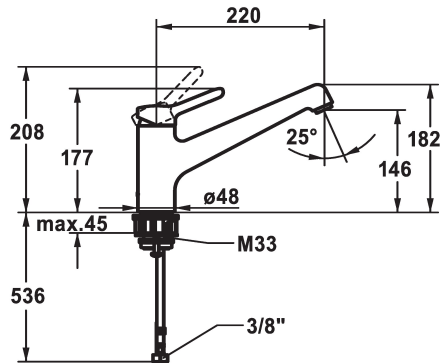

## KWC WAMAS 2.0 Hebelmischer - Küche

Modell-Linie: WAMAS 2.0 | 10.471.022.000FL  
Armaturen | Manuelle Armaturen

### KWC-Nr.

**125176**  
chromeline, A 220, flexible Anschlusschläuche

- \* Hebelmischer
- \* Schwenkauslauf 160°
- Neoperl® Perlator® SSR, Schwenkstrahlregler
- \* OptimalSpace - grosszügiger Wasch- / Arbeitsbereich
- \* KWC Steuerpatrone M 35 H
- mit Keramikscheibentechnik

- Auslaufmenge und Temperatur stufenlos einstellbar
- \* Flexible Anschlusschläuche 3/8"
- \* QuickInstallation - Befestigung mit Gewindestutzen M33 x 1.5 mit Feststellschrauben
- \* Tischbohrung ø35 mm

12 l/min (3 bar)
Flexible Anschlusschläuche
schwenkbar
topbedient
chromeline
Standmontage
Armatur
177
yes
A 220
B
146
Messing
727245.502
6110 131.501