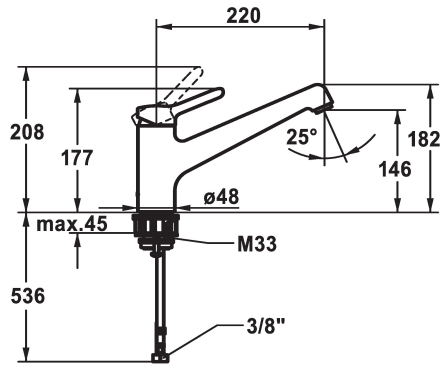

## KWC WAMAS 2.0 Hebelmischer - Küche

Modell-Linie: WAMAS 2.0 | 10.471.022.000FL  
Armaturen | Manuelle Armaturen

### KWC-Nr.

**125176**  
chromeline, A 220, flexible Anschlusschläuche

- \* Hebelmischer
- \* Schwenkauslauf 160°
- Neoperl® Perlator® SSR, Schwenkstrahlregler
- \* OptimalSpace - grosszügiger Wasch- / Arbeitsbereich
- \* KWC Steuerpatrone M 35 H
- mit Keramikscheibentechnik

- Auslaufmenge und Temperatur stufenlos einstellbar
- \* Flexible Anschlusschläuche 3/8"
- \* QuickInstallation - Befestigung mit Gewindestutzen M33 x 1.5 mit Feststellschrauben
- \* Tischbohrung ø35 mm

### Technische Daten

Auslaufmenge
Anschluss
Auslauf
Bedienung
Farbcode
Installationsart
Armaturtyp
Mass Höhe
Armaturengeräuschgruppe
Ausladung A
Energie Etikette
Mass-Wasseraustritt
Material

12 l/min (3 bar)
Flexible Anschlusschläuche
schwenkbar
topbedient
chromeline
Standmontage
Hebelmischer
177
I
A 220
B
146
Messing