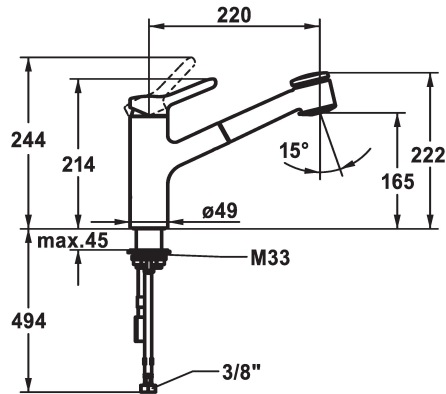

KWC WAMAS 2.0 Hebelmischer - Küche

Modell-Linie: WAMAS 2.0 | 10.471.032.000FL
Armaturen | Manuelle Armaturen

KWC-Nr.

125178
chromeline, A 220, flexible Anschlusschläuche

- * Hebelmischer
- * TouchProtect - Schutz vor Verbrennungen durch Zweischalenprinzip
- * Eigensicher gegen Rückfließen
- * Auszugbrause
 - SprayClean - aktive Kalkbeseitigung und schnelle Siebreinigung
 - bis 600 mm ausziehbar
 - Schlauchoberfläche passend zu Armatureoberfläche
 - QuickConnect - Einfaches Schlauchstecksystem
- * Schlauchdurchführung, schwenkbar 130°

- * EasyLock - einfache Auszugbrausenrückführung
- * OptimalSpace - grosszügiger Wasch- / Arbeitsbereich
- * KWC Steuerpatrone M 35 H
 - mit Keramikscheibentechnik
 - Auslaufmenge und Temperatur stufenlos einstellbar
- * Flexible Anschlusschläuche 3/8"
- * QuickInstallation - Befestigung mit Gewindestutzen M33 x 1,5 mit Feststellschrauben
- * Tischbohrung ø35 mm

Technische Daten

Auslaufmenge Siebstrahl	10 l/min (3 bar)
Auslaufmenge Normalstahl	10 l/min (3 bar)
Anschluss	Flexible Anschlusschläuche
Auslauf	schwenkbar
Bedienung	topbedient
Küchenbrause	Auszugbrause
Farbcode	chromeline
Installationsart	Standmontage
Armaturtyp	Armatur
Mass Höhe	214
Armaturengeräuschgruppe	2
Ausladung A	A 220
Energie Etikette	B
Mass-Wasseraustritt	165
Material	Messing
teamNumber	727246.502
sanitasTroeschNumber	6110 132.501