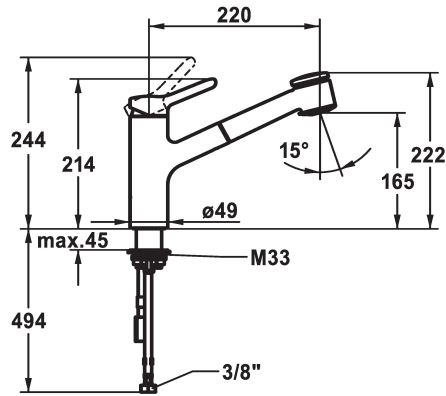

KWC WAMAS 2.0 Hebelmischer - Küche

Modell-Linie: WAMAS 2.0 | 10.471.032.000FL
Armaturen | Manuelle Armaturen

KWC-Nr.

125178
chromeline, A 220, flexible Anschlusschläuche

- * Hebelmischer
- * TouchProtect - Schutz vor Verbrennungen durch Zweischalenprinzip
- * Eigensicher gegen Rückfließen
- * Auszugbrause
- SprayClean - aktive Kalkbeseitigung und schnelle Siebreinigung
- bis 600 mm ausziehbar
- Schlauchoberfläche passend zu Armatureoberfläche
- QuickConnect - Einfaches Schlauchstecksystem
- * Schlauchdurchführung, schwenkbar 130°

- * EasyLock - einfache Auszugbrausenrückführung
- * OptimalSpace - grosszügiger Wasch- / Arbeitsbereich
- * KWC Steuerpatrone M 35 H
- mit Keramikscheibentechnik
- Auslaufmenge und Temperatur stufenlos einstellbar
- * Flexible Anschlusschläuche 3/8"
- * QuickInstallation - Befestigung mit Gewindestutzen M33 x 1,5 mit Feststellschrauben
- * Tischbohrung ø35 mm

Technische Daten

Auslaufmenge Siebstrahl	10 l/min (3 bar)
Auslaufmenge Normalstahl	10 l/min (3 bar)
Anschluss	Flexible Anschlusschläuche
Auslauf	schwenkbar
Bedienung	topbedient
Küchenbrause	Auszugbrause
Farbcode	chromeline
Installationsart	Standmontage
Armaturtyp	Armatur
Mass Höhe	214
Armaturengeräuschgruppe	2
Ausladung A	A 220
Energie Etiketle	B
Mass-Wasseraustritt	165
Material	Messing