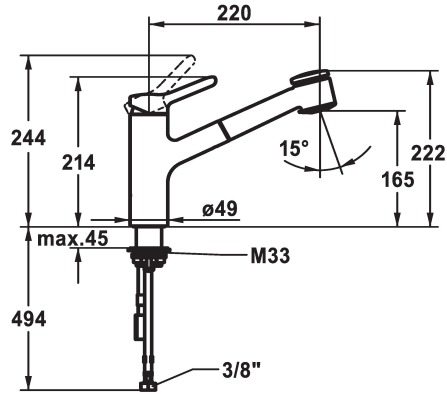

KWC WAMAS 2.0 Miscelatore a leva - Cucina

Modell-Linie: WAMAS 2.0 | 10.471.032.000FL
Rubinetterie per bagni | Rubinetterie monocomando

KWC-No.

125178
hromeline, A 220, tubi flessibili di collegamento

- * Miscelatore a leva
- * TouchProtect - protezione dalle scottature grazie al sistema a intercapedine
- * Con sicurezza antiriflusso
- * Doccia estraibile
- SprayClean - eliminazione attiva del calcare e pulizia rapida
- estraibile fino a 600 mm
- superficie del tubo flessibile abbinata alla superficie della rubinetteria
- QuickConnect - Semplice sistema di inserimento a tubo

- * Passaggio tubo flessibile, orientabile 130°
- * EasyLock - ritorno automatico nella posizione iniziale
- * OptimalSpace - ampia zona di lavoro e di lavaggio
- * KWC cartuccia M 35 H
- con tecnica a dischi in ceramica
- regolazione continua della portata e della temperatura
- * Tubi flessibili di collegamento da 3/8"
- * QuickInstallation - Fissaggio tramite raccordo filettato con viti di arresto
- * Foratura ø35 mm

Dati tecnici

Portata getto pioggia	10 l/min (3 bar)
Portata getto normale	10 l/min (3 bar)
Raccordo	tubi di collegamento flessibili
bocca	orientabile
Operazione	azionamento superiore
Doccia in cucina	Doccia estraibile
Codice colore	chromeline
Tipo di installazione	montaggio fisso
Tipo di rubinetto	01
Dimensioni in altezza	214
Classe di rumorosità	2
Proiezione A	A220
Etichetta energetica	B
Dimensioni uscita acqua	165
Materiale	Ottone
teamNumber	727246.502
sanitasTroeschNumber	6110 132.501