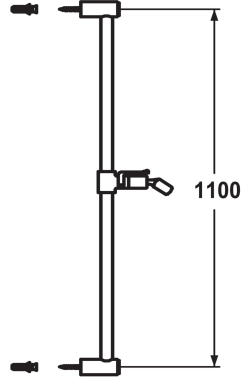

KWC FIT Duschgleitstange

Modell-Linie: **SHOWERCULTURE** | K.26.99.02.177
Duscharmaturen | Zubehör Duschen

KWC-Nr.

125179
matt black, L 1100

125180
brushed steel, L 1100

* KWC Duschgleitstange FIT
- "Das Original"
* Aus Messing

Farbcode

matt black

brushed steel

* KWC Kugelgelenk Brausenhalter, Höhenverstellung arretierbar
* Rohrdurchmesser 18 mm
* Duschgleitstange bei Bedarf auf individuelle Länge kürzbar

Technische Daten

Farbcode
Armaturtyp
Mass Länge
Mass Länge
Material

brushed steel
IP22
L 43 5/16"
L 1100
Messing